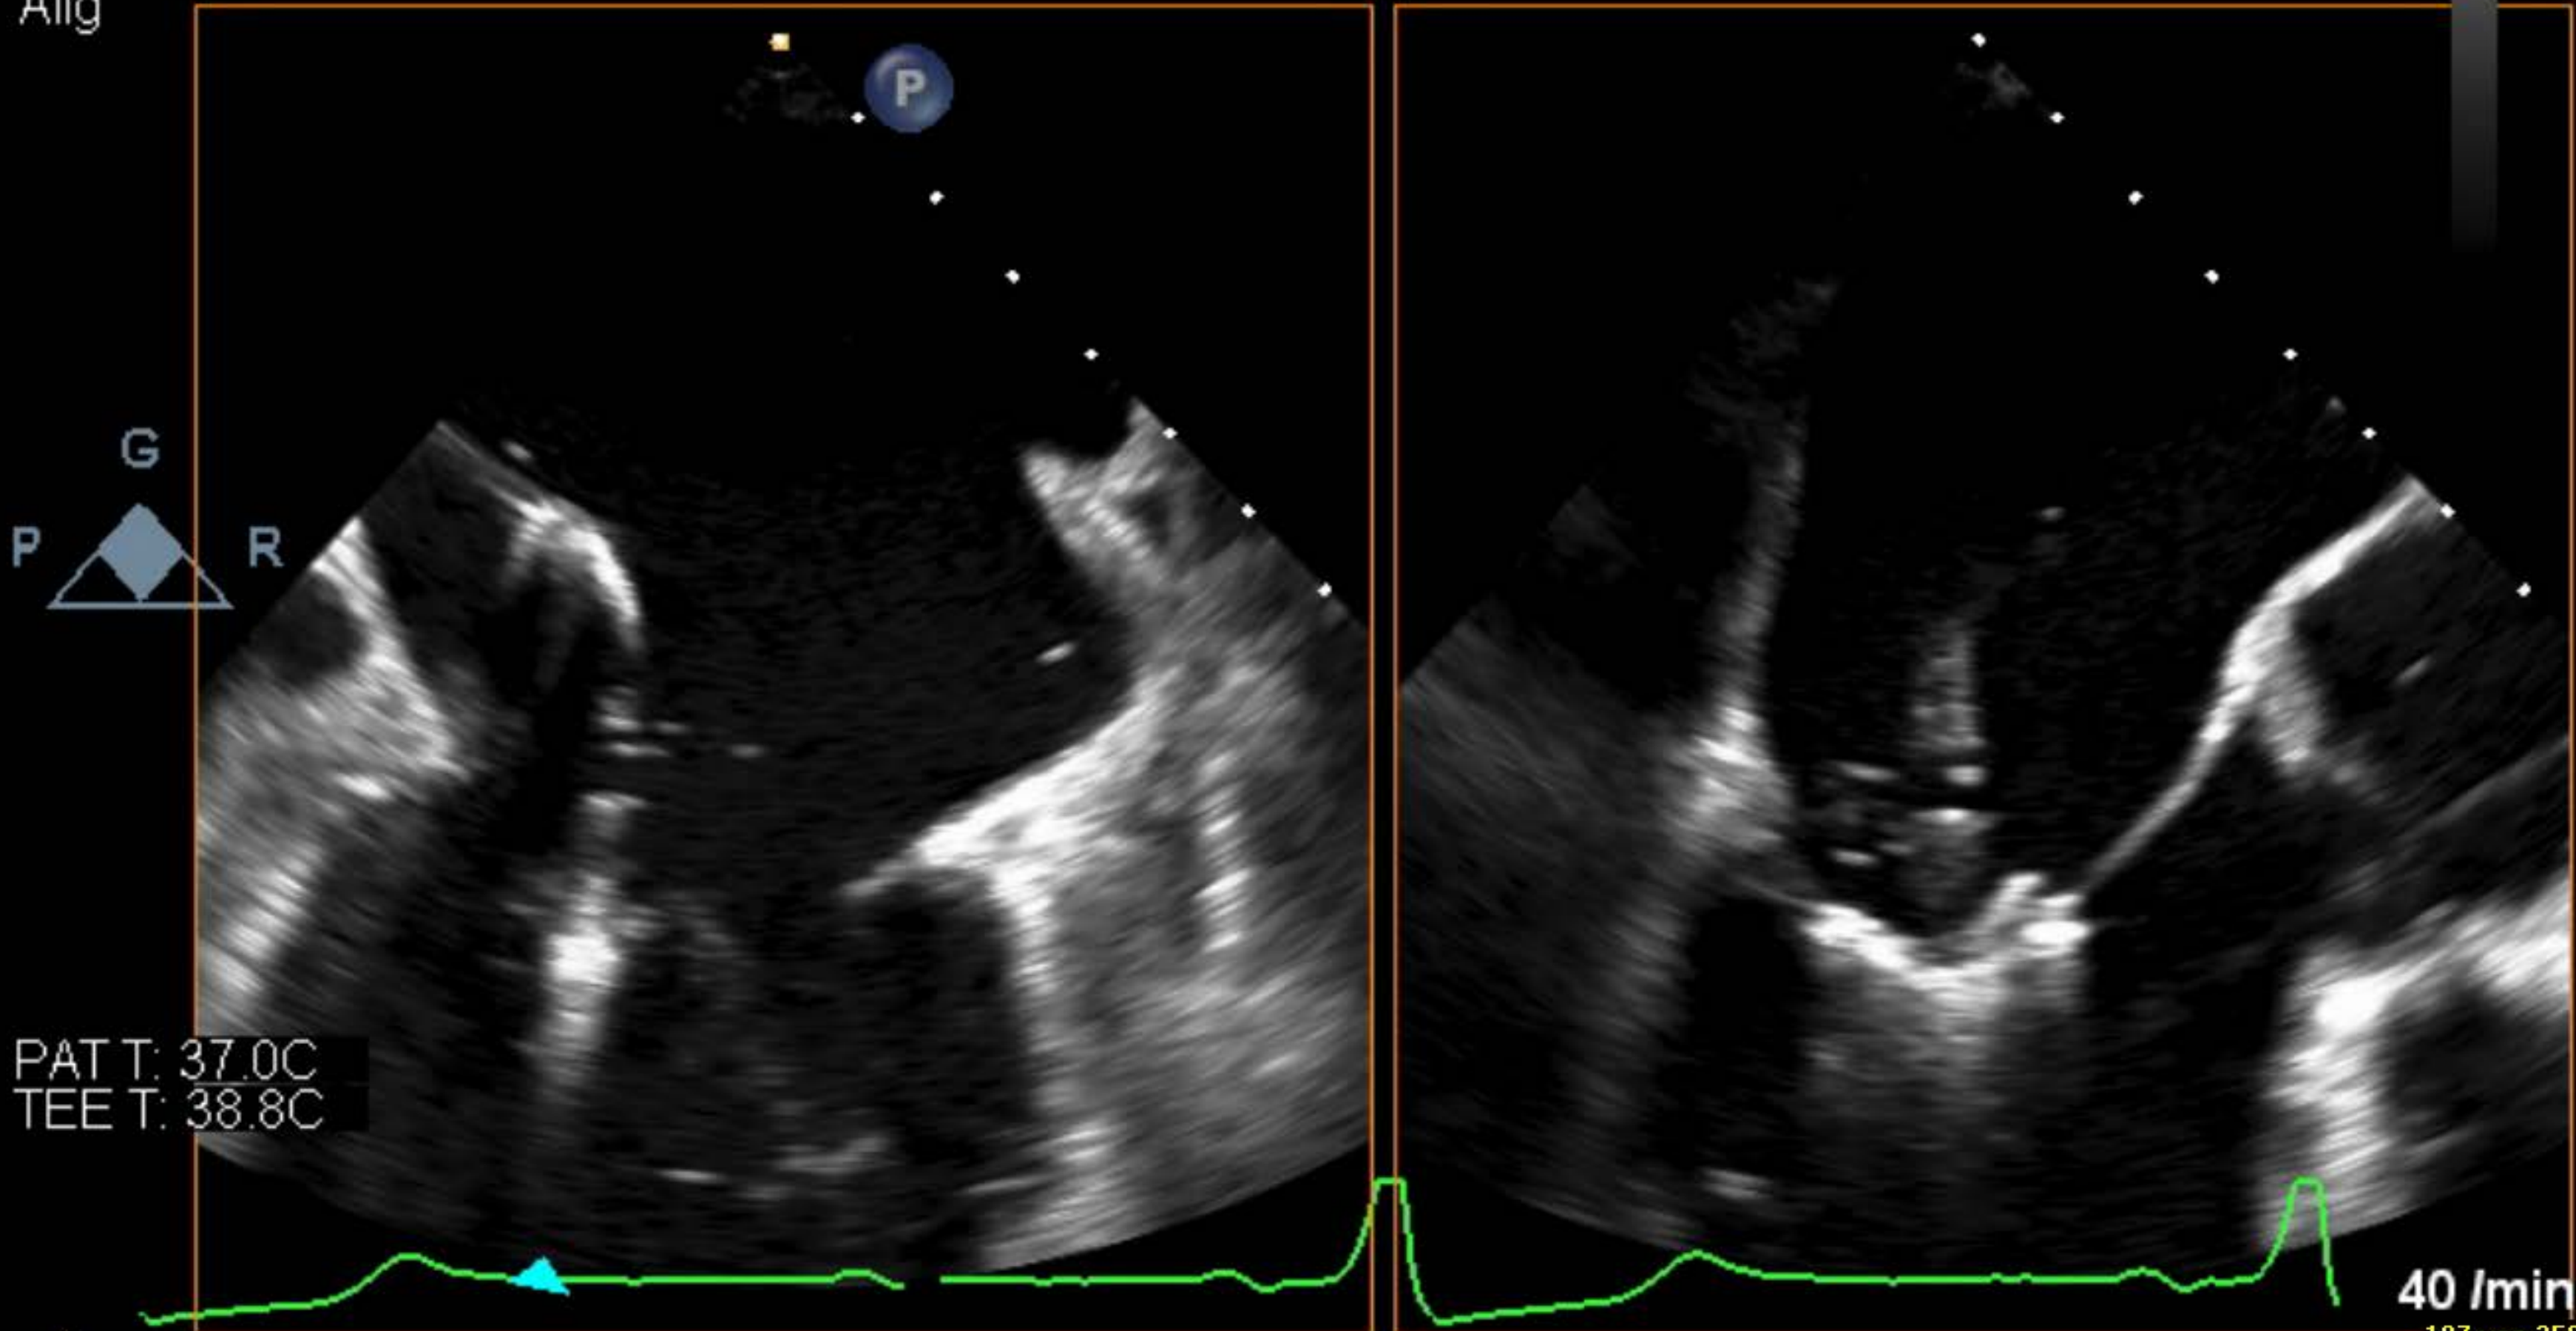

Erw. Echo

TIS0.2

MI 0.5

X8-2t

27Hz

11cm

S4

xPlane

53%

53%

50dB

P Aus

Allg

PAT T: 37.0C
 TEE T: 38.8C

40 /min